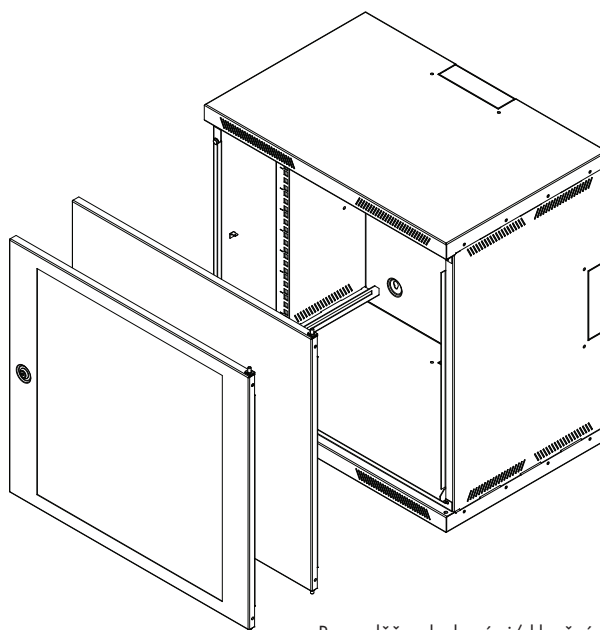

Nástěnné rozvaděče

19" nástěnné rozvaděče nýtované SENSA

Nástěnná datová skříň SENSA nýtované konstrukce, je rozvaděč při jehož výrobě byl kladen důraz na spolehlivost a výhodnou cenu. V horním a spodním víku rozvaděče je umístěna perforace pro snadnou odvětrávání vnitřního zařízení. Vstup kabelů je řešen vylamovacími otvory umístěnými v stropu, dnu, dále na bočních stranách rozvaděče a také v jeho zádech. Dveře jsou osazeny zámkem se dvěma klíči a skrytými otočnými závěsy.

Vyráběné varianty

Výška: 6, 9, 12, 15, 18U

Šířka: 600 mm

Hloubka: 400 mm

Konstrukce:

plech síly 1,3 mm, nosné lišty 1,5 mm pozink

Nosnost:

standard 45 kg (rovnoměrné zatížení)

IP krytí:

standard IP20

Barevné provedení:

prášková barva v odstínu RAL 7035 šedá

Dveře:

v provedení plechové nebo s bezpečnostním sklem (EN 12150-1)

Rozvaděč s plechovými/skleněnými dveřmi izometrický pohled

Nástěnné rozvaděče

Standardní konfigurace

- 1 pár posuvných 19" vertikálních lišt (další pár na vyžádání)
 - 1 dveře se zámkem a skrytými závěsy
 - ve vrchní a spodní části skříně perforace pro snadné odvětrávání
 - připravené vstupy pro kabeláž ve stropě, dně i na bočních stranách skříně formou vylamovacích otvorů.
- Uchycení skříně na stěnu se provádí přes otvory v zadní stěně skříně.