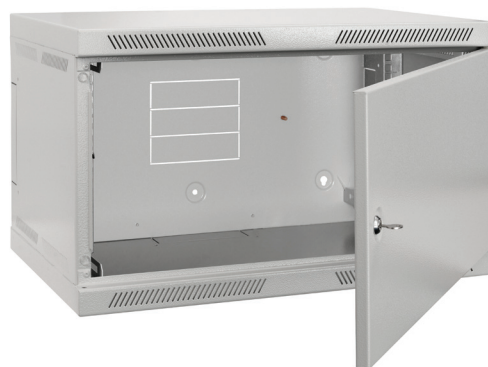

Nástěnné rozvaděče

19" nástěnné rozvaděče nýtované SENSA

Nástěnná datová skříň SENSA nýtované konstrukce, je rozvaděč při jehož výrobě byl kladen důraz na spolehlivost a výhodnou cenu. V horním a spodním víku rozvaděče je umístěna perforace pro snadnou odvětrávání vnitřního zařízení. Vstup kabelů je řešen vylamovacími otvory umístěnými v stropu, dnu, dále na bočních stranách rozvaděče a také v jeho zádech. Dveře jsou osazeny zámkem se dvěma klíči a skrytými otočnými závěsy.

Vyráběné varianty

Výška: 6, 9, 12, 15, 18U

Šířka: 600 mm

Hloubka: 400 mm

Konstrukce:

plech síly 1,3 mm, nosné lišty 1,5 mm pozink

Nosnost:

standard 45 kg (rovnoměrné zatížení)

IP krytí:

standard IP20

Barevné provedení:

prášková barva v odstínu RAL 7035 šedá

Dveře:

v provedení plechové nebo s bezpečnostním sklem (EN 12150-1)

Rozvaděč s plechovými/skleněnými dveřmi izometrický pohled

Nástěnné rozvaděče

Standardní konfigurace

- 1 pár posuvných 19" vertikálních lišt (další pár na vyžádání)
 - 1 dveře se zámkem a skrytými závěsy
 - ve vrchní a spodní části skříně perforace pro snadné odvětrávání
 - připravené vstupy pro kabeláž ve stropě, dně i na bočních stranách skříně formou vylamovacích otvorů.
- Uchycení skříně na stěnu se provádí přes otvory v zadní stěně skříně.