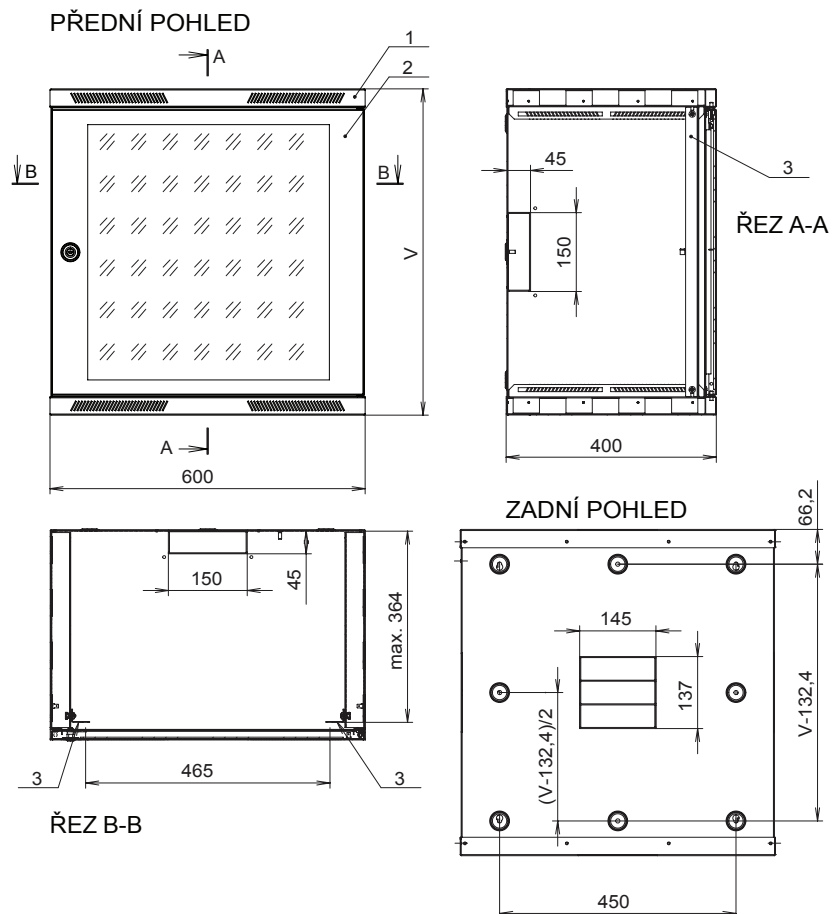

Nástěnné rozvaděče

Standardní konfigurace

1. 1 pár posuvných 19" vertikálních lišt (další pár na vyžádání)
   - 1 dveře se zámkem a skrytými závěsy
   - ve vrchní a spodní části skříně perforace pro snadné odvětrávání
   - připravené vstupy pro kabeláž ve stropě, dně i na bočních stranách skříně formou vylamovacích otvorů.
2. Uchycení skříně na stěnu se provádí přes otvory v zadní stěně skříně.

Příslušenství

Ke skříně je možné přiojednat velké množství příslušenství, jako jsou záslepky, vyvazovací panely a mnoho dalších včetně speciálního příslušenství na přání zákazníka.

Katalogové číslo	Model	Výška (v U)	Celk. výška (v mm)	Šířka (v mm)	Hloubka (v mm)	Váha (v kg)
8300080L	SENSA 6U 600x400 dveře plech	6	356	600	400	16,0
8300081L	SENSA 6U 600x400 dveře sklo	6	356	600	400	16,5
8300082L	SENSA 9U 600x400 dveře plech	9	490	600	400	19,0
8300083L	SENSA 9U 600x400 dveře sklo	9	490	600	400	19,5
8300084L	SENSA 12U 600x400 dveře plech	12	621	600	400	22,0
8300085L	SENSA 12U 600x400 dveře sklo	12	621	600	400	23,0
8300086L	SENSA 15U 600x400 dveře plech	15	756	600	400	25,0
8300087L	SENSA 15U 600x400 dveře sklo	15	756	600	400	26,0
8300088L	SENSA 18U 600x400 dveře plech	18	890	600	400	28,0
8300089L	SENSA 18U 600x400 dveře sklo	18	890	600	400	29,0

Měníme svět sítí